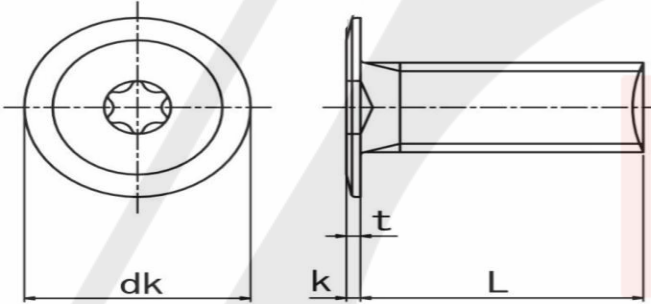

sales@jcfasteners.com

JC Slim

Ultra Low Profile Torx Screw

Catalogue Datasheet **U4A35**

Stainless Steel A2/1.4301 (SS304)

BLACK

Parameter ↓ Size →	M2x0.4	M2.5x0.45	M3x0.5	M4x0.7	M5x0.8	M6x1.0
Head Diameter dk	MAX 4.00	6.00	7.00	8.00	9.00	12.00
Head Thickness k	MIN 0.50	0.60	0.80	0.90	1.00	1.20
	MAX 0.60	0.70	0.90	1.00	1.10	1.35
Slot Depth t	0.40	0.50	0.75	0.90	1.00	1.20
Tool Size	T4	T5	T6	T8	T10	T20
Max Tightening Torque Nm	0.12	0.25	0.50	1.10	2.50	4.10

Quote the item code given below with your order/ inquiries:

Dimensions in mm

Length ↓ Dia →	M2x0.4	M2.5x0.45	M3x0.5	M4x0.7	M5x0.8	M6x1.0
3	U4A3502003					
4	U4A3502004	U4A3520504	U4A3503004			
5	U4A3502005	U4A3520505	U4A3503005	U4A3504005		
6	U4A3502006	U4A3520506	U4A3503006	U4A3504006	U4A3505006	
8	U4A3502008	U4A3520508	U4A3503008	U4A3504008	U4A3505008	U4A3506008
10	U4A3502010	U4A3520510	U4A3503010	U4A3504010	U4A3505010	U4A3506010
12	U4A3502012	U4A3520512	U4A3503012	U4A3504012	U4A3505012	U4A3506012
14	U4A3502014	U4A3520514	U4A3503014	U4A3504014	U4A3505014	U4A3506014
16	U4A3502016	U4A3520516	U4A3503016	U4A3504016	U4A3505016	U4A3506016
18	U4A3502018	U4A3520518	U4A3503018	U4A3504018	U4A3505018	U4A3506018
20	U4A3502020	U4A3520520	U4A3503020	U4A3504020	U4A3505020	U4A3506020
22			U4A3503022	U4A3504022	U4A3505022	U4A3506022
25			U4A3503025	U4A3504025	U4A3505025	U4A3506025
30			U4A3503030	U4A3504030	U4A3505030	U4A3506030
35				U4A3504035	U4A3505035	U4A3506035
40				U4A3504040	U4A3505040	U4A3506040
45					U4A3505045	U4A3506045
50					U4A3505050	U4A3506050