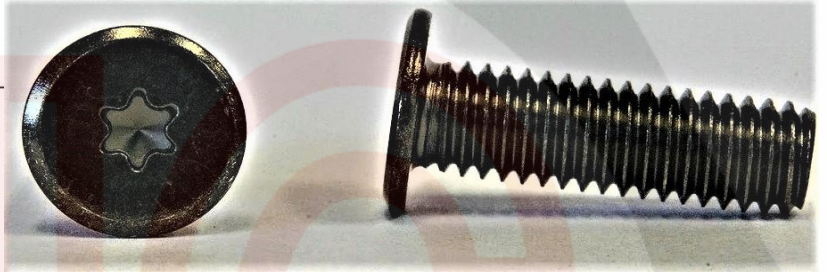

sales@jcfasteners.com

JC Slim

Ultra Low Profile Torx Screw

Catalogue Datasheet **U4A35**

Stainless Steel A2/1.4301 (SS304)

BLACK

Parameter ↓ Size →	M2x0.4	M2.5x0.45	M3x0.5	M4x0.7	M5x0.8	M6x1.0
Head Diameter dk	MAX 4.00	6.00	7.00	8.00	9.00	12.00
Head Thickness k	MIN 0.50	0.60	0.80	0.90	1.00	1.20
	MAX 0.60	0.70	0.90	1.00	1.10	1.35
Slot Depth t	0.40	0.50	0.75	0.90	1.00	1.20
Tool Size	T4	T5	T6	T8	T10	T20
Max Tightening Torque Nm	0.12	0.25	0.50	1.10	2.50	4.10

Quote the item code given below with your order/ inquiries:

Dimensions in mm

Length ↓ Dia →	M2x0.4	M2.5x0.45	M3x0.5	M4x0.7	M5x0.8	M6x1.0
3	U4A3502003					
4	U4A3502004	U4A3520504	U4A3503004			
5	U4A3502005	U4A3520505	U4A3503005	U4A3504005		
6	U4A3502006	U4A3520506	U4A3503006	U4A3504006	U4A3505006	
8	U4A3502008	U4A3520508	U4A3503008	U4A3504008	U4A3505008	U4A3506008
10	U4A3502010	U4A3520510	U4A3503010	U4A3504010	U4A3505010	U4A3506010
12	U4A3502012	U4A3520512	U4A3503012	U4A3504012	U4A3505012	U4A3506012
14	U4A3502014	U4A3520514	U4A3503014	U4A3504014	U4A3505014	U4A3506014
16	U4A3502016	U4A3520516	U4A3503016	U4A3504016	U4A3505016	U4A3506016
18	U4A3502018	U4A3520518	U4A3503018	U4A3504018	U4A3505018	U4A3506018
20	U4A3502020	U4A3520520	U4A3503020	U4A3504020	U4A3505020	U4A3506020
22			U4A3503022	U4A3504022	U4A3505022	U4A3506022
25			U4A3503025	U4A3504025	U4A3505025	U4A3506025
30			U4A3503030	U4A3504030	U4A3505030	U4A3506030
35				U4A3504035	U4A3505035	U4A3506035
40				U4A3504040	U4A3505040	U4A3506040
45					U4A3505045	U4A3506045
50					U4A3505050	U4A3506050