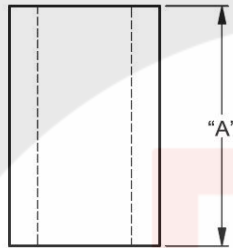

## Catalogue Datasheet **K3C18**

**NYLON**

	For screw size				
	(M2)	M2.5	M3	M4	(M5)
Nominal Size →	<b>(Ø2.0)</b>	<b>Ø2.5</b>	<b>Ø3</b>	<b>Ø4</b>	<b>Ø5</b>
Inner Dia ID	2.20	2.80	3.20	4.20	5.20
Outer Dia OD	4.00	4.00	5.00	6.00	7.00