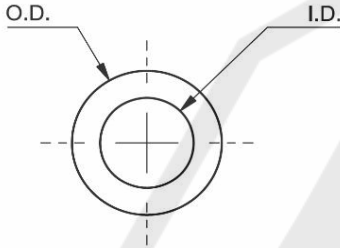

## Catalogue Datasheet **K3C18**

**NYLON**

	For screw size				
	(M2)	M2.5	M3	M4	(M5)
Nominal Size →	<b>(Ø2.0)</b>	<b>Ø2.5</b>	<b>Ø3</b>	<b>Ø4</b>	<b>Ø5</b>
Inner Dia ID	2.20	2.80	3.20	4.20	5.20
Outer Dia OD	4.00	4.00	5.00	6.00	7.00