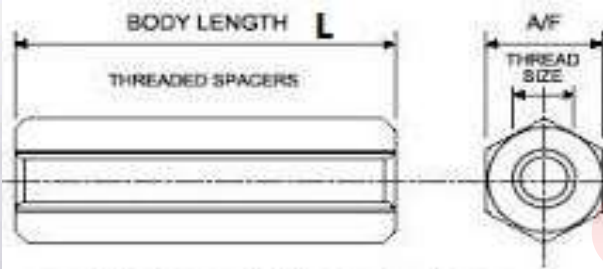

HEX SPACER

Catalogue Data Sheet **D2C11**

BRASS-NICKEL-PLATED

Dimensions in MM

DIA	M2 x 0.4	M2.5 x 0.45	M3 x 0.5	M4 x 0.7	M5 x 0.8
A/F	4.50	4.50	5.00	6.00	7.00
Max Thread Length	10mm	10mm	12mm	12mm	15mm

Quote the item code given below with your order/ inquiries:

L/D	M2 x 0.4	M2.5 x 0.45	M3 x 0.5	M4 x 0.7	M5 x 0.8
4	D2C1102004	D2C1120504	D2C1103004		
5	D2C1102005	D2C1120505	D2C1103005	D2C1104005	
6	D2C1102006	D2C1120506	D2C1103006	D2C1104006	D2C1105006
8	D2C1102008	D2C1120508	D2C1103008	D2C1104008	D2C1105008
10	D2C1102010	D2C1120510	D2C1103010	D2C1104010	D2C1105010
12	D2C1102012	D2C1120512	D2C1103012	D2C1104012	D2C1105012
15	D2C1102015	D2C1120515	D2C1103015	D2C1104015	D2C1105015
20	D2C1102020	D2C1120520	D2C1103020	D2C1104020	D2C1105020
25	D2C1102025	D2C1120525	D2C1103025	D2C1104025	D2C1105025
30	D2C1102030	D2C1120530	D2C1103030	D2C1104030	D2C1105030
35			D2C1103035	D2C1104035	D2C1105035
40			D2C1103040	D2C1104040	D2C1105040
45			D2C1103045	D2C1104545	D2C1105045
50			D2C1103050	D2C1105050	D2C1105050
55			D2C1103055	D2C1105055	D2C1105055