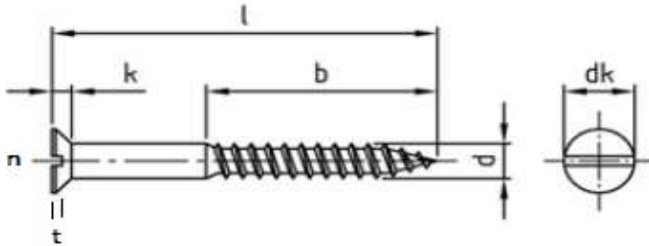

GSTIN : 29AABFJ2719C1ZO
IEC : 00710030274

DIN 97 SLOTTED CSK WOOD SCREW

Catalogue Data Sheet No **B6B41**

AISS 316 A4

DIA → L ↓	2.5	3	3.5	4.0	4.5	5.0	5.5	6.0	7.0	8.0	10
ISO Size	#3	#4	#6	#8	#9	#10	#12	#14	#16	#18	#20
t max	0.70	0.85	1.00	1.10	1.20	1.30	1.40	1.60	1.90	2.10	2.60
n	0.60	0.80	0.80	1.00	1.00	1.20	1.20	1.60	2.00	2.00	2.50
k max	1.50	1.65	1.93	2.20	2.35	2.50	2.75	3.00	3.50	4.00	5.00
dk	4.70	5.60	6.50	7.50	8.30	9.20	10.20	11.00	12.50	14.50	18.00