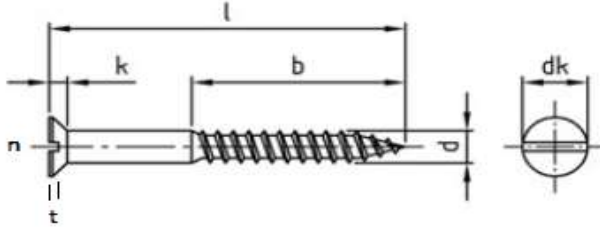

GSTIN : 29AABFJ2719C1ZO
IEC : 00710030274

DIN 97 SLOTTED CSK WOOD SCREW

Catalogue Data Sheet No **A2B41**

MS-ZINC

DIA → L ↓	2.5	3	3.5	4.0	4.5	5.0	5.5	6.0	7.0	8.0	10
ISO Size	#3	#4	#6	#8	#9	#10	#12	#14	#16	#18	#20
t max	0.70	0.85	1.00	1.10	1.20	1.30	1.40	1.60	1.90	2.10	2.60
n	0.60	0.80	0.80	1.00	1.00	1.20	1.20	1.60	2.00	2.00	2.50
k max	1.50	1.65	1.93	2.20	2.35	2.50	2.75	3.00	3.50	4.00	5.00
dk	4.70	5.60	6.50	7.50	8.30	9.20	10.20	11.00	12.50	14.50	18.00