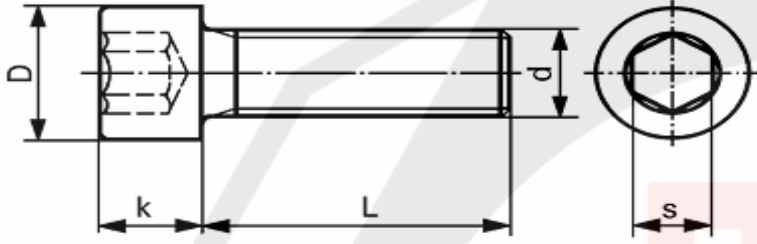

DIN 912 ALLEN CAP

Catalogue Datasheet R2A01

ASTM Ti-6Al-4V Grade5

Size →		M2x0.4	M2.5x0.45	M3x0.5	M4x0.7	M5x0.8	M6x1.0	M8x1.25	M10x1.5
Head dia D	max	3.98	4.68	5.68	7.22	8.72	10.22	13.27	16.27
	min	3.62	4.32	5.32	6.78	8.28	9.78	12.73	15.73
Socket A/F s		1.50	2.00	2.50	3.00	4.00	5.00	6.00	8.00
Head Height k	max	2.00	2.50	3.00	4.00	5.00	6.00	8.00	10.00
	min	1.86	2.36	2.86	3.82	4.82	5.70	7.64	9.64
Chemical composition (wt%)									
Classification	Material	N	C	H	Fe	O	Al	V	Ti
TITANIUM α-β ALLOY	Ti-6Al-4V Grade 5	< 0.05	< 0.08	< 0.015	< 0.40	< 0.20	5.50-6.75	3.50-4.50	Bal.