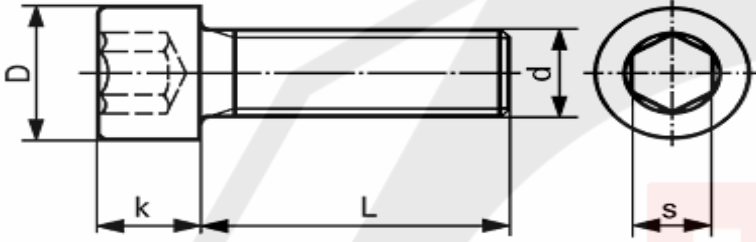

## Catalogue Datasheet R1A01

ASTM Ti-Grade 2

Size →		M2x0.4	M2.5x0.45	M3x0.5	M4x0.7	M5x0.8	M6x1.0	M8x1.25	M10x1.5
Head dia D	max	3.98	4.68	5.68	7.22	8.72	10.22	13.27	16.27
	min	3.62	4.32	5.32	6.78	8.28	9.78	12.73	15.73
Socket A/F s		1.50	2.00	2.50	3.00	4.00	5.00	6.00	8.00
Head Height k	max	2.00	2.50	3.00	4.00	5.00	6.00	8.00	10.00
	min	1.86	2.36	2.86	3.82	4.82	5.70	7.64	9.64
Chemical composition (wt%)									
Classification	ASTM	Material		N	C	H	Fe	O	Ti
PURE TITANIUM	GRADE 2	Ti-Grade 2		≤ 0.03	≤ 0.08	≤ 0.015	≤ 0.30	≤ 0.25	Bal.