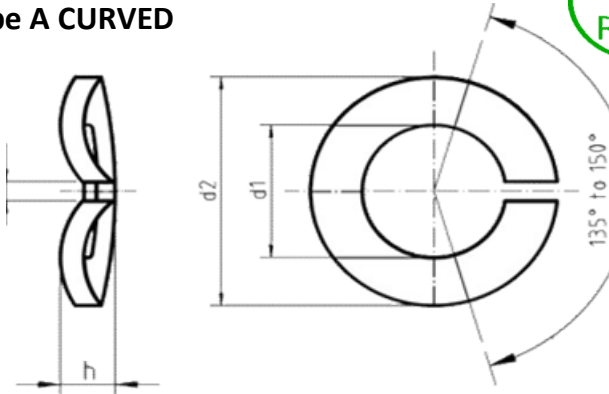

DIN 128A SPLIT SPRING WASHER

Type A CURVED

Catalogue Data Sheet B9D09

AISI 301

Quote the item code given below with your order/ inquiries:

Dimensions in mm

Nominal Size	Item Code	Inside Diameter d1		Outside Diameter	Height h		Width b		Thickness s	
		min	max	d2 max	min	max	min	max	min	max
Bolt Size	PART NUMBER									
M2	B9D0902000	2.10	2.40	4.40	0.70	0.90	0.80	1.00	0.40	0.60
M2.2	B9D0920200	2.30	2.60	4.80	0.80	1.00	0.90	1.10	0.50	0.70
M2.5	B9D0920500	2.60	2.90	5.10	0.90	1.10	0.90	1.10	0.50	0.70
M3	B9D0903000	3.10	3.40	6.20	1.10	1.30	1.20	1.40	0.60	0.80
M3.5	B9D0930500	3.60	3.90	6.70	1.10	1.30	1.20	1.40	0.60	0.80
M4	B9D0904000	4.10	4.40	7.60	1.20	1.40	1.40	1.60	0.70	0.90
M5	B9D0905000	5.10	5.40	9.20	1.50	1.70	1.70	1.90	0.90	1.10
M6	B9D0906000	6.10	6.50	11.80	2.00	2.20	2.35	2.65	1.20	1.40
M7	B9D0907000	7.10	7.50	12.80	2.00	2.20	2.35	2.65	1.20	1.40
M8	B9D0908000	8.10	8.50	14.80	2.45	2.75	2.85	3.15	1.50	1.70
M10	B9D0910000	10.20	10.70	18.10	2.85	3.15	3.30	3.70	1.70	1.90
M12	B9D0912000	12.20	12.70	21.10	3.35	3.65	3.80	4.20	1.95	2.25
M14	B9D0914000	14.20	14.70	24.10	3.90	4.30	4.30	4.70	2.25	2.55
M16	B9D0916000	16.20	17.00	27.40	4.50	5.10	4.80	5.20	2.65	2.95
M18	B9D0918000	18.20	19.00	29.40	4.50	5.10	4.80	5.20	2.65	2.95
M20	B9D0920000	20.20	21.20	33.60	5.10	5.90	5.80	6.20	3.00	3.40
M22	B9D0922000	22.50	23.50	35.90	5.10	5.90	5.80	6.20	3.00	3.40
M24	B9D0924000	24.50	25.50	40.00	6.50	7.50	6.75	7.25	3.80	4.20
M27	B9D0927000	27.50	28.50	43.00	6.50	7.50	6.75	7.25	3.80	4.20
M30	B9D0930000	30.50	31.70	48.20	9.50	10.50	7.75	8.25	5.80	6.20
M33	B9D0933000	33.50	34.70	55.20	10.30	11.30	9.75	10.25	5.80	6.20
M36	B9D0936000	36.50	37.70	58.20	12.00	14.20	9.75	10.25	5.80	6.20
M39	B9D0939000	39.50	40.70	61.20	12.00	14.20	9.75	10.25	5.80	6.20
M42	B9D0942000	42.50	43.70	68.20	14.00	16.50	11.75	12.25	6.75	7.25
M45	B9D0945000	45.50	47.00	71.20	14.00	16.50	11.75	12.25	6.75	7.25
M48	B9D0948000	49.00	50.50	75.00	14.00	16.50	11.75	12.25	6.75	7.25