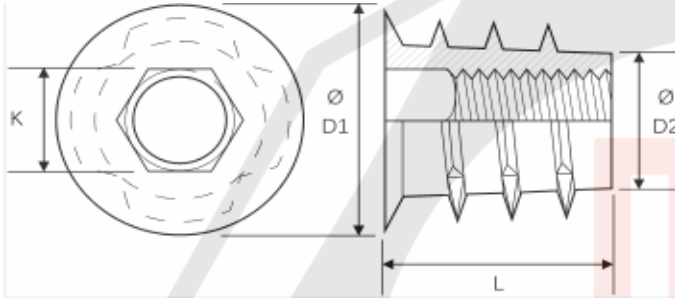

## WOOD INSERT D-NUT

## Catalogue Datasheet **H5C06**

**Zinc Alloy Yellow**

Quote the item code given below with your order/ inquiries:

Dimensions in MM

Size	M4 x 0.8	M5 x 0.8	M6 x 1.0	M8 x 1.25	M10 x 1.5
D1 (mm) (max)	8.0	11.5	12.5	14.5	16.0
D2 (mm)	5.0	7.0	8.0	9.5	11.5
K (mm)	4.0	5.0	6.0	8.0	10.0

Size / Length	M4 x 0.8	M5 x 0.8	M6 x 1.0	M8 x 1.25	M10 x 1.5
10	H5C0604110	H5C0605110	H5C0606110		
13			H5C0606113	H5C0608113	
15				H5C0608115	
16			H5C0606116		
18				H5C0608118	
20			H5C0606120		H5C0610120
25				H5C0608125	H5C0610125