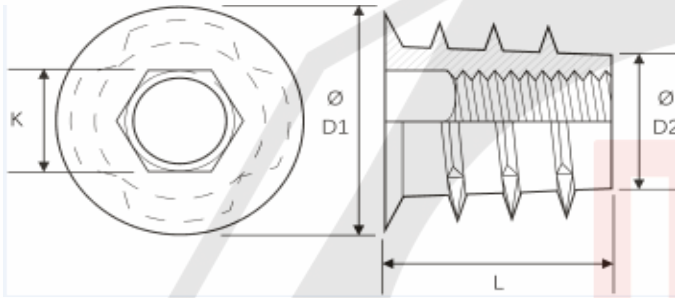

WOOD INSERT D-NUT

Catalogue Datasheet **H5C06**

Zinc Alloy White

Quote the item code given below with your order/ inquiries:

Dimensions in MM

Size	M4 x 0.8	M5 x 0.8	M6 x 1.0	M8 x 1.25	M10 x 1.5
D1 (mm) (max)	8.0	11.5	12.5	14.5	16.0
D2 (mm)	5.0	7.0	8.0	9.5	11.5
K (mm)	4.0	5.0	6.0	8.0	10.0

Size / Length	M4 x 0.8	M5 x 0.8	M6 x 1.0	M8 x 1.25	M10 x 1.5
10	H5C0604010	H5C0605010	H5C0606010		
13			H5C0606013	H5C0608013	
15			H5C0606015		
16			H5C0606016		
18				H5C0608018	
20			H5C0606020		H5C0610020
25				H5C0608025	H5C0610025