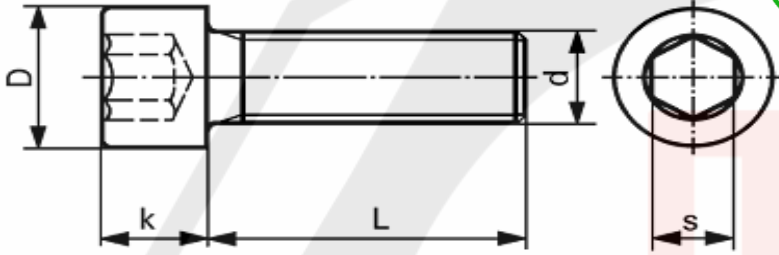

sales@jcfasteners.com

SOCKET HEAD CAP SCREW - ALLEN CAP

Catalogue Datasheet **K3A01**

NYLON-WHITE

| Size → | | M3x0.5 | M4x0.7 | M5x0.8 | M6x1.0 | M8x1.25 | M10x1.5 |
|------------------|-----|--------|--------|--------|--------|---------|---------|
| Head dia D | max | 5.50 | 7.00 | 8.00 | 9.50 | 12.00 | 15.30 |
| | min | 5.30 | 6.70 | 7.70 | 9.20 | 11.65 | 14.95 |
| Socket A/F S | | 2.50 | 3.00 | 4.00 | 5.00 | 6.00 | 8.00 |
| Head Height k | max | 3.05 | 4.05 | 5.10 | 6.00 | 7.85 | 9.55 |
| | min | 2.85 | 3.80 | 4.85 | 5.70 | 7.45 | 9.15 |