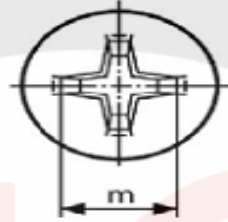

ASME B 18.6.3 PAN PHILLIPS

Catalogue Datasheet U4uB04

Stainless Steel A2/1.4301 (SS304) BLACK

Size→	#2-56	#4-40	#6-32	#8-32	#10-24	#12-24	1/4"-20
Screw dia d	0.086	0.112	0.138	0.164	0.19	0.216	0.25
Head Dia D	max	0.167	0.219	0.27	0.322	0.373	0.492
	min	0.155	0.205	0.256	0.306	0.357	0.473
Head height k	max	0.062	0.08	0.097	0.115	0.133	0.175
	min	0.053	0.07	0.087	0.105	0.122	0.162
Recess dia m nom	0.097	0.115	0.159	0.175	0.192	0.252	0.274
driver size	1	1	2	2	2	3	3
Length Tolerance	≤ 1/2" ±0.03" >1/2" - ≤1" ±0.04" >1" - ≤1-1/2" ±0.06" >1-1/2" - ≤2" ±0.08" >2" - ≤3" ±.10"						