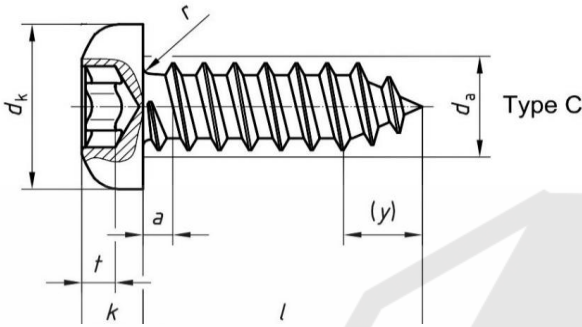

## Catalogue Datasheet **B4B27**

**AISI 304 A2**

DIA d (Size)	ST2.2	ST2.9	ST3.5	ST(3.9)	ST4.2	ST4.8	ST5.5	ST6.3
ISO Size	#2	#4	#6	(#7)	#8	#10	#12	#14
Pitch a	0.80	1.10	1.30	1.40	1.40	1.60	1.80	1.80
TPI	32.00	24.00	20.00	19.00	18.00	16.00	14.00	14.00
Head dia dk max	4.30	5.60	7.00	7.50	8.00	9.50	11.00	12.00
Head dia dk min	4.00	5.30	6.64	7.14	7.64	9.14	10.57	11.57
k max	1.80	2.40	2.50	2.60	3.10	3.70	4.00	4.60
k min	1.55	2.15	2.35	2.30	2.80	3.40	3.70	4.30
Incomplete thrd y	2.20	2.60	3.20	3.50	3.70	4.30	5.00	6.00
Drive Torx	T6	T10	T15	T15	T20	T25	T25	T30
Drive Dia A	2.40	2.80	3.35	3.35	3.95	4.50	4.50	5.60
Socket depth t	1.10	1.27	1.40	1.40	1.80	2.03	2.03	2.42